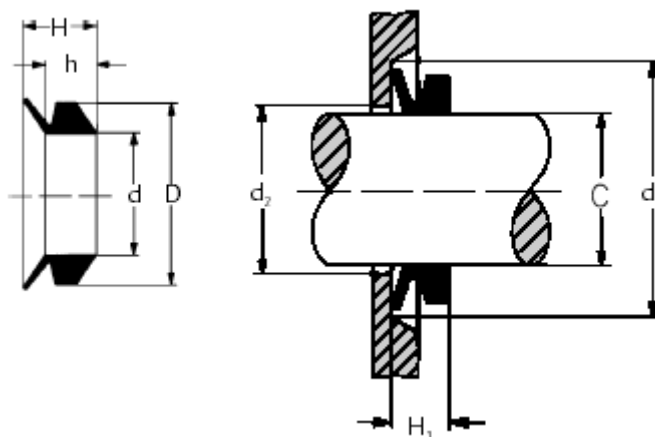

Varenummer: 17950040S  
Beskrivelse: KLEE V-ring VS 50-40 NBR 60

## Mål

C = 38-43  
d = 36.0  
D = 46.0  
d1 = C+15  
d2 = C+3  
h = 9.5  
H = 13.0  
H1 = 11 +/- 1